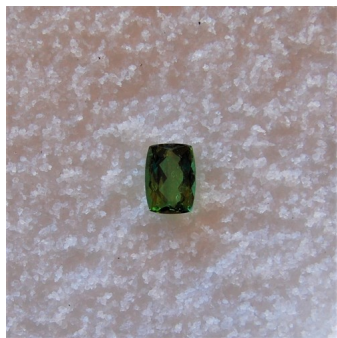

## Tourmaline Verte Tonneau

- Référence : 232TOU0234
- Origine : Brésil
- Certificat LFG : 100€ HT
- Poids (en carat) : 2,34
- Dimensions (en mm) : 6,9 x 9,5
- Hauteur Totale (en mm) : 4,3

Note : Pas noté