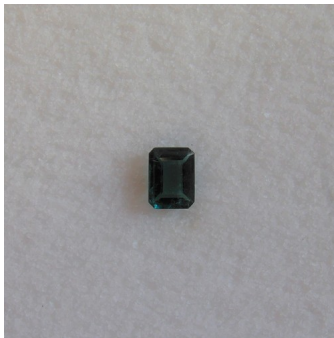

Tourmaline RPC

- Référence : 248TOU0220
- Origine : Brésil
- Certificat sur demande
- Poids (en carat) : 2,20
- Dimensions (en mm) : 7,2 x 9,4
- Hauteur Totale (en mm) : 3,9

Note : Pas noté

Prix unitaire HT